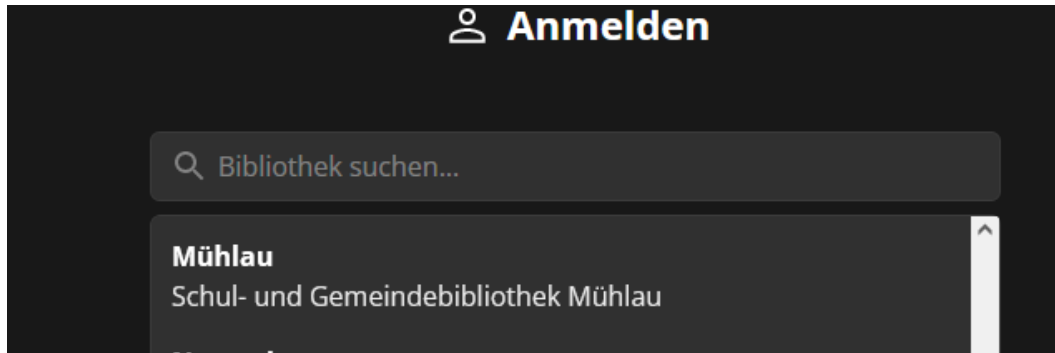

Wegleitung Filmfreund

Aufrufen der Website: www.filmfreund.ch

Auf Button Anmelden klicken:

Bibliothek Mühlau auswählen

(Alternativ: <https://muehlau.filmfreund.ch>)

Ausweisnummer (Bibliotheksausweis) und Passwort eingeben sowie den Button «Anmelden» betätigen.