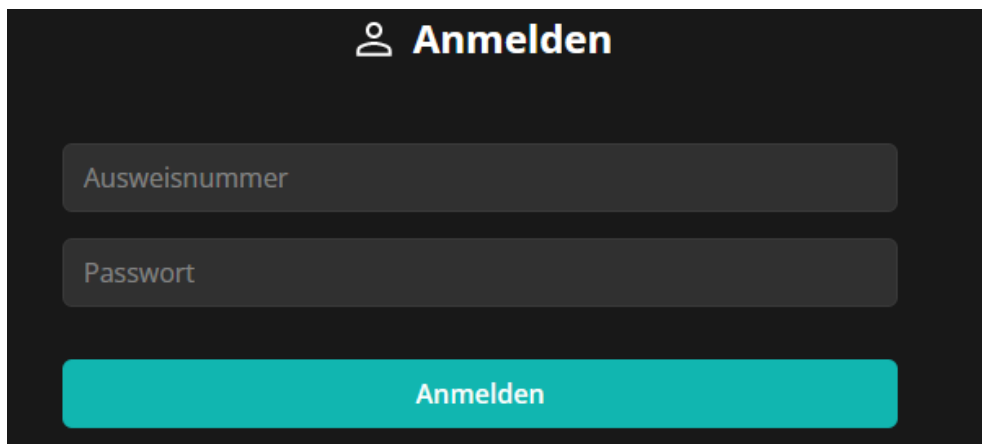

Wegleitung Filmfreund

Aufrufen der Website: www.filmfreund.ch

Auf Button Anmelden klicken:

Bibliothek Mühlau auswählen

(Alternativ: <https://muehlau.filmfreund.ch>)

Ausweisnummer (Bibliotheksausweis) und Passwort eingeben sowie den Button «Anmelden» betätigen.